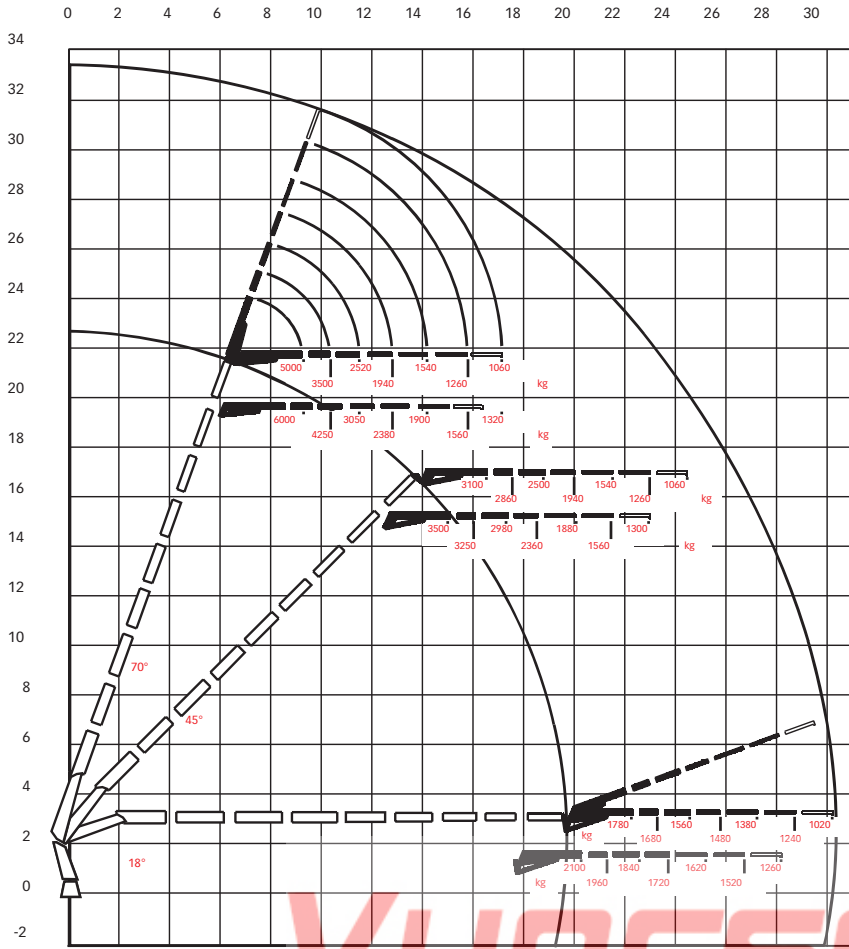

Hiab XS 1055 E-8 HiPro jib 175X-5 JDC

Vuorsola

Min. 7722 Max. 29197 (+1 man. ext. 30689)